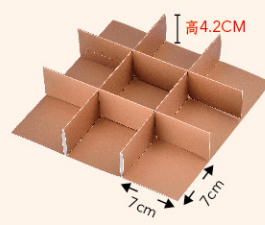

尺 寸/ 25x23.5x7cm 基本量/ 400組
加工效果/ 霧膜+燙金 ◎單價/ 25.5元

尺 寸/ 25x23.5x5.6cm 基本量/ 400組
加工效果/ 霧膜+燙金 ◎單價/ 24.5元

IC02-1 [雙層提袋]

尺 寸/ 27.5x26x18.5cm 加工效果/ 霧膜
基本量/ 200組 ◎單價/ 16.5元

❁ 抽屜單層緞帶禮盒 | ※附三股繩X2條(42cm) ※此盒型為空盒販售，內襯與隔板需另購 ∞ ∞

卡士達

IGZ [單層禮盒]

尺 寸/ 23.3x7.6x24.7cm
基 本 量/ 400組
加工效果/ 霧膜+燙金 ◎單價/ 31元

單層緞帶禮盒 / 抽屜單層緞帶禮盒

未滿一件貨，運費需另計，附發票外加5%

內襯搭配區

※為空盒販售，需另購。

▲ IHH-1
十字-大中隔
尺寸/(單條)
10x21.5x高6.6cm
◎單價/3.5元

▲ IHH-2
十字-2入小隔
尺寸/(單格)
10x11x高6.6cm
◎單價/1.5元

▲ IHH-3
6入斜板
尺寸/(單條)
10x17.5x高4.2cm
◎單價/1.5元

▲ IHH-4
禮盒-9宮格
尺寸/(單格)
7x7x高4.2cm
◎單價/5.5元

▲ IHH-5
禮盒-套高板
尺寸/
21.2x21.2x高2cm
◎單價/2.5元

◀ LE-Z
一斤加大
◎含上膜
◎單價/4.5元

◀ LE-Z-E
廣式4入(大)
◎單價/4.5元