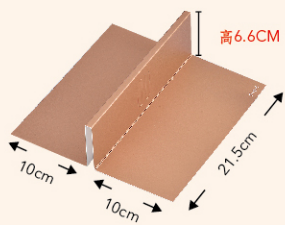

尺 寸/ 25x23.5x7cm 基本量/ 400組
加工效果/ 霧膜+燙金 ◎單價/ 25.5元

尺 寸/ 25x23.5x5.6cm 基本量/ 400組
加工效果/ 霧膜+燙金 ◎單價/ 24.5元

IC02-1 [雙層提袋]

尺 寸/ 27.5x26x18.5cm 加工效果/ 霧膜
基本量/ 200組 ◎單價/ 16.5元

❁ 抽屜單層緞帶禮盒 | ※附三股繩X2條(42cm) ※此盒型為空盒販售，內襯與隔板需另購 ∞ ∞

卡士達

IGZ [單層禮盒]

尺 寸/ 23.3x7.6x24.7cm
基 本 量/ 400組
加工效果/ 霧膜+燙金 ◎單價/ 31元

單層緞帶禮盒 / 抽屜單層緞帶禮盒

未滿一件貨，運費需另計，附發票外加5%

內襯搭配區

※為空盒販售，需另購。

▲ IHH-1
十字-大中隔
尺寸/(單條)
10x21.5x高6.6cm
◎單價/3.5元

▲ IHH-2
十字-2入小隔
尺寸/(單格)
10x11x高6.6cm
◎單價/1.5元

▲ IHH-3
6入斜板
尺寸/(單條)
10x17.5x高4.2cm
◎單價/1.5元

▲ IHH-4
禮盒-9宮格
尺寸/(單格)
7x7x高4.2cm
◎單價/5.5元

▲ IHH-5
禮盒-套高板
尺寸/
21.2x21.2x高2cm
◎單價/2.5元

◀ LE-Z
一斤加大
◎含上膜
◎單價/4.5元

◀ LE-Z-E
廣式4入(大)
◎單價/4.5元