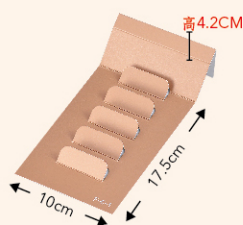

尺 寸/ 25x23.5x7cm 基本量/ 400組
加工效果/ 霧膜+燙金 ◎單價/ 25.5元

尺 寸/ 25x23.5x5.6cm 基本量/ 400組
加工效果/ 霧膜+燙金 ◎單價/ 24.5元

IC02-1 [雙層提袋]

尺 寸/ 27.5x26x18.5cm 加工效果/ 霧膜
基本量/ 200組 ◎單價/ 16.5元

❁ 抽屜單層緞帶禮盒 | ※附三股繩X2條(42cm) ※此盒型為空盒販售，內襯與隔板需另購 ∞ ∞

卡士達

IGZ [單層禮盒]

尺 寸/ 23.3x7.6x24.7cm
基 本 量/ 400組
加工效果/ 霧膜+燙金 ◎單價/ 31元

單層緞帶禮盒 / 抽屜單層緞帶禮盒

未滿一件貨，運費需另計，附發票外加5%

內襯搭配區

※為空盒販售，需另購。

▲ IHH-1
十字-大中隔
尺寸/(單條)
10x21.5x高6.6cm
◎單價/3.5元

▲ IHH-2
十字-2入小隔
尺寸/(單格)
10x11x高6.6cm
◎單價/1.5元

▲ IHH-3
6入斜板
尺寸/(單條)
10x17.5x高4.2cm
◎單價/1.5元

▲ IHH-4
禮盒-9宮格
尺寸/(單格)
7x7x高4.2cm
◎單價/5.5元

▲ IHH-5
禮盒-套高板
尺寸/
21.2x21.2x高2cm
◎單價/2.5元

◀ LE-Z
一斤加大
◎含上膜
◎單價/4.5元

◀ LE-Z-E
廣式4入(大)
◎單價/4.5元