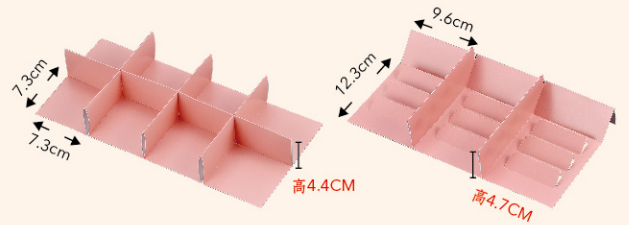

內襯搭配區

搭配範例區

▲3入禮盒-A

- ① 單蛋襯x3只 ② 單蛋袋x3只
③ 3入隔板x1只

▲3入禮盒-B

- ① 土鳳梨酥棉袋x10只

提包盒 / 5吋透明糖果盒 / 開窗3入提盒 / 房屋小盒 / 3入綜合禮盒

未滿一件貨，運費需另計，附發票外加5%

8入抽屜禮盒 | 外徑 32.5x17.5x6cm

※空盒，內襯需另購。※附三股繩42公分x2條。

卡士達

OZ008-1 【8入抽屜禮盒】

尺寸/內徑30x15x5.6cm
基本量/400組
加工效果/霧膜+燙金 ◎單價/26元

內襯搭配區

▲ **OZ008-8**
8抽-8格隔板(大+小)
尺寸/單格7.3x7.3x高4.4cm
◎單價/5元

▲ **OZ008-9**
8抽-3排斜板
尺寸/單排9.6x12.3x高4.7cm
◎單價/5元

搭配範例區

◀ **8入抽屜禮盒-A**
① 單蛋襯+單蛋袋8只

◀ **8入抽屜禮盒-B**
① 餅乾袋9只

6入抽屜盒系列 | ※附三股繩2條 ※附內襯

甜甜趣 **OZ006-1**

尺寸/21x5x18.5cm
基本量/400組
加工效果/霧膜 ◎單價/20元

珍妮 **OZ006-4**

尺寸/21x5x18.5cm
基本量/400組 ◎單價/20元
加工效果/霧膜+燙金

內襯搭配區

▲ **OZZ**
6入蛋黃酥橘襯
尺寸/18.7x12.1x高4.7cm
◎含上膜 ◎單價/3.5元

▲ **OZZ-4**
6入紙襯 (單條)
尺寸/9x9.2x高3cm
◎單價/3.5元

日式9入二單位提盒 | ※附三股繩X2條(42cm) ※此盒型為空盒販售，內襯與隔板需另購

12入

珍妮

OZ012-3 【二單位】

尺寸/26x19.5x6.5cm
基本量/400組
加工效果/霧膜 ◎單價/17元