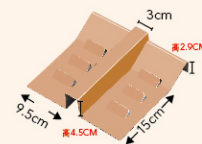

內襯搭配區

▲ **OZZ**
6入蛋黃酥橘襯
尺寸/18.7x12.1x高4.7cm
◎含上膜 ◎單價/3.5元

▲ **OZZ-4**
6入紙襯 (單條)
尺寸/9x9.2x高3cm
◎單價/3.5元

日式9入二單位提盒 | ※附三股繩X2條(42cm) ※此盒型為空盒販售，內襯與隔板需另購

12入

珍妮

OZ012-3 【二單位】

尺寸/26x19.5x6.5cm
基本量/400組
加工效果/霧膜 ◎單價/17元

9入

LD-O 【9入盒】

尺寸/22x22.5x6.5cm
基本量/400組
加工效果/霧膜 ◎單價/16元

12入內襯搭配

◀ **P12-A-1** 12入蛋黃酥
◎含上膜 整件式 ◎單價/4.8元

◀ **P12-A-2** 8入蛋黃酥
◎含上膜 整件式 ◎單價/4.8元

9入內襯搭配

◀ **LE-Z-F** 8入紙斜板
尺寸/(單格)9.5x15x高2.9cm
◎可搭9入禮盒 ◎單價/3.5元

◀ **IHH-4** 禮盒-9宮格
尺寸/(單格)7x7x高4.2cm
◎單價/5.5元

8入抽屜盒 / 6入抽屜盒 / 日式盒二單位 / 9入提盒

未滿一件貨，運費需另計，附發票外加5%

6入面板禮盒 | ※此盒型為空盒販售，內襯與隔板需另購。 ※請參考17頁內襯搭配區。

平放袋

6入

平放袋

6入