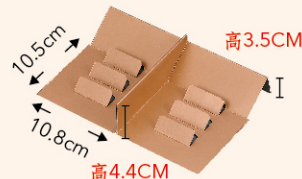

甜甜趣

MW08

尺寸/23.5x16.3x5.8cm
基本量/400組
加工效果/霧膜
◎單價/23元

6入雙扣提盒 | ※此盒型為空盒販售。 ※附三股繩42cmx2條。

珍妮 MW06

尺寸/21.8x14.6x5.6cm
基本量/400組
加工效果/霧膜+燙金
◎單價/12元

旺得福 MV08

尺寸/21.8x14.6x5.6cm
基本量/400組
加工效果/霧膜+燙金
◎單價/12元

珍妮

MW11-1 【6入通用】

尺寸/24.3x10x6cm
基本量/400組
加工效果/外霧膜+內亮膜 ◎單價/11元

內襯搭配區

▲ MWW-1 6格隔板

尺寸/單格7x7x高4.4cm
◎單價/3.5元

▲ MWW-2 8入斜隔板

尺寸/單條10.8x10.5x高3.5cm
◎單價/3.5元

▲ MWW-3 6入蛋黃酥(大)咖啡襯

尺寸/20.7x14.3x5.5cm ◎含上膜
◎單價/3.5元

6入面板盒 / 6入封套盒 / 6入雙扣提盒 / 6入通用盒

未滿一件貨，運費需另計，附發票外加5%

開窗單層緞帶禮盒 | ※單層：蓋+底

※此項產品為空盒，內襯與隔板需另購。

單層

開窗設計

雙層袋

香酪

IG01 [單層禮盒]

尺寸/ 25x23.5x7cm 基本量/ 400組
加工效果/ 霧膜+燙金 ◎單價/ 30元

尺寸/ 25x23.5x5.6cm 基本量/ 400組
加工效果/ 霧膜+燙金 ◎單價/ 29元

IG02-1 [雙層提袋]

尺寸/ 27.5x26x18.5cm 加工效果/ 霧膜
基本量/ 200組 ◎單價/ 16.5元

單層雙層緞帶禮盒 |