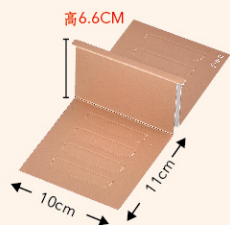

尺 寸/ 25x23.5x7cm 基本量/ 400組
加工效果/ 霧膜+燙金 ◎單價/ 25.5元

尺 寸/ 25x23.5x5.6cm 基本量/ 400組
加工效果/ 霧膜+燙金 ◎單價/ 24.5元

IC02-1 [雙層提袋]

尺 寸/ 27.5x26x18.5cm 加工效果/ 霧膜
基本量/ 200組 ◎單價/ 16.5元

❁ 抽屜單層緞帶禮盒 | ※附三股繩X2條(42cm) ※此盒型為空盒販售，內襯與隔板需另購 ∞ ∞

卡士達

IGZ [單層禮盒]

尺 寸/ 23.3x7.6x24.7cm
基 本 量/ 400組
加工效果/ 霧膜+燙金 ◎單價/ 31元

單層緞帶禮盒 / 抽屜單層緞帶禮盒

未滿一件貨，運費需另計，附發票外加5%

內襯搭配區

※為空盒販售，需另購。

▲ IHH-1
十字-大中隔
尺寸/(單條)
10x21.5x高6.6cm
◎單價/3.5元

▲ IHH-2
十字-2入小隔
尺寸/(單格)
10x11x高6.6cm
◎單價/1.5元

▲ IHH-3
6入斜板
尺寸/(單條)
10x17.5x高4.2cm
◎單價/1.5元

▲ IHH-4
禮盒-9宮格
尺寸/(單格)
7x7x高4.2cm
◎單價/5.5元

▲ IHH-5
禮盒-套高板
尺寸/
21.2x21.2x高2cm
◎單價/2.5元

◀ LE-Z
一斤加大
◎含上膜
◎單價/4.5元

◀ LE-Z-E
廣式4入(大)
◎單價/4.5元